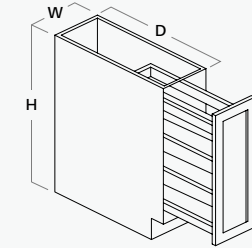

Specialty Base Cabinets

Spice Rack

Item Code	W	H	D
BSR06	06	34½	24
BSR09	09	34½	24

- 3 Spice Trays
- NO SOFT CLOSE
- BSR06 Trays are 2" W
- BSR09 Trays are 5" W
- BSR06 has Slab Front