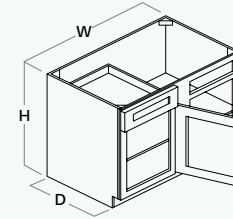

Corner Base Cabinets

Blind

Item Code	W	H	D
BBC39	36	34½	24
BBC42	39	34½	24
BBC45	42	34½	24

- 1 Door
- 1 Drawer
- MUST PULL 3"
- BBC39 Door 11⅞" W
- BBC42 Door 14½" W
- BBC45 Door 17½" W