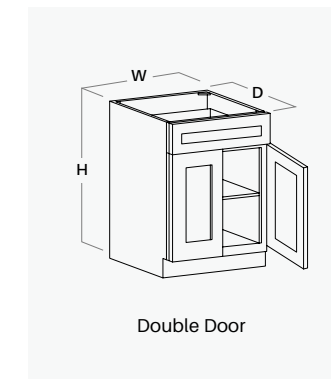

■ Glass Holder Attaches Under Wine Rack Cabinet

Item Code	W	H	D
WMC2730	27	30	12
WMC2736	27	36	12
WMC2742	27	42	12

■ 2 Doors  
 ■ Fixed Shelf 18" D  
 ■ Opening 24" W, 15½" H  
 ■ Top Portion:  
 12"H (WMC2730),  
 18"H (WMC2736),  
 24"H (WMC2742)

Item Code	W	H	D
B12	12	34½	24
B15	15	34½	24
B18	18	34½	24
B21	21	34½	24

■ 1 Door  
 ■ 1 Drawer  
 ■ 1 Adj. Shelf

Item Code	W	H	D
B24	24	34½	24
B27	27	34½	24
B30	30	34½	24

■ 2 Doors  
 ■ 1 Drawer  
 ■ 1 Adj. Shelf