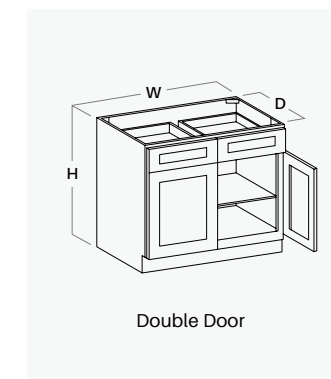

■ Glass Holder Attaches Under Wine Rack Cabinet

Item Code	W	H	D
WMC2730	27	30	12
WMC2736	27	36	12
WMC2742	27	42	12

■ 2 Doors  
 ■ Fixed Shelf 18" D  
 ■ Opening 24" W, 15½" H  
 ■ Top Portion:  
 12"H (WMC2730),  
 18"H (WMC2736),  
 24"H (WMC2742)

Item Code	W	H	D
B12	12	34½	24
B15	15	34½	24
B18	18	34½	24
B21	21	34½	24

■ 1 Door  
 ■ 1 Drawer  
 ■ 1 Adj. Shelf

Item Code	W	H	D
B24	24	34½	24
B27	27	34½	24
B30	30	34½	24

■ 2 Doors  
 ■ 1 Drawer  
 ■ 1 Adj. Shelf