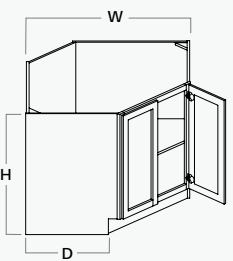

Standard Sink

Item Code	W	H	D
SB30	30	34½	24
SB33	33	34½	24
SB36	36	34½	24
SB39	39	34½	24
SB42	42	34½	24

- 2 Doors
- No Adj. Shelf
- False Drawer Front

Farm Sink

Item Code	W	H	D
FSB36	36	34½	24

- 2 Doors
- Door Height 18"